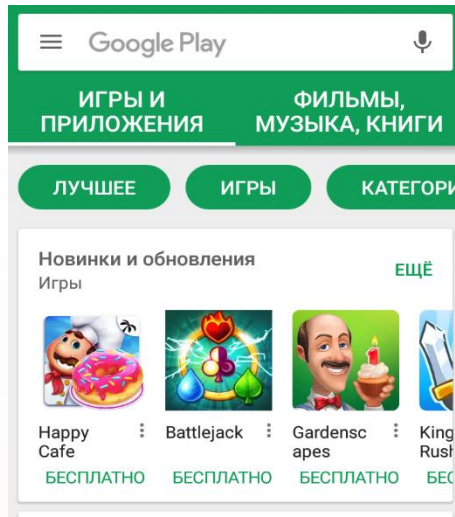

ИНСТРУКЦИЯ ПО УСТАНОВКЕ МОБИЛЬНОГО ПРИЛОЖЕНИЯ

«РОДИТЕЛЬСКИЙ КОНТРОЛЬ» ДЛЯ ОПЕРАЦИОННОЙ СИСТЕМЫ ANDROID

1. Открываем магазин приложений Play Market (Google Play)