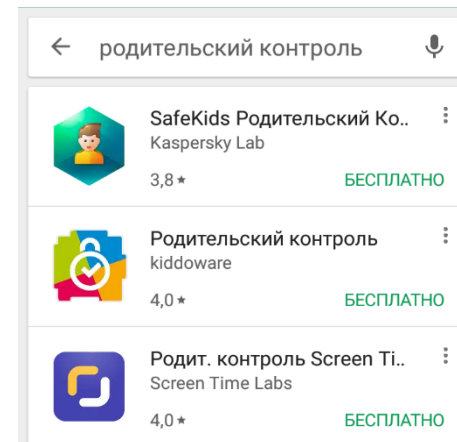

Дети могут свободно исследовать онлайн-мир без опасения открыть сайт с неприемлемым содержанием

Выбор режима мониторинга и получение отчетов о посещаемых детьми сайтов

Приложение выполняет:

- ✓ Контроль интернет-сайтов.
- ✓ Контроль приложений и времени.
- ✓ Игровой формат и простые настройки.
- ✓ Определение местоположения.
- ✓ Сообщение ребенку.

Вы спокойны, потому что дети всегда в поле зрения

- Вы всегда знаете, где находится ваш ребенок.
- Вы можете отслеживать местоположение ребенка в онлайн-режиме со своего мобильного устройства или компьютера.
- Ваше важное сообщение дети никогда не пропустят, потому что оно будет автоматически выведено на экран «детского» планшета или смартфона.

ИНСТРУКЦИЯ ПО УСТАНОВКЕ МОБИЛЬНОГО ПРИЛОЖЕНИЯ

«РОДИТЕЛЬСКИЙ КОНТРОЛЬ» ДЛЯ ОПЕРАЦИОННОЙ СИСТЕМЫ ANDROID

1. Открываем магазин приложений Play Market (Google Play)

2. В строке поиска вводим «Родительский контроль»